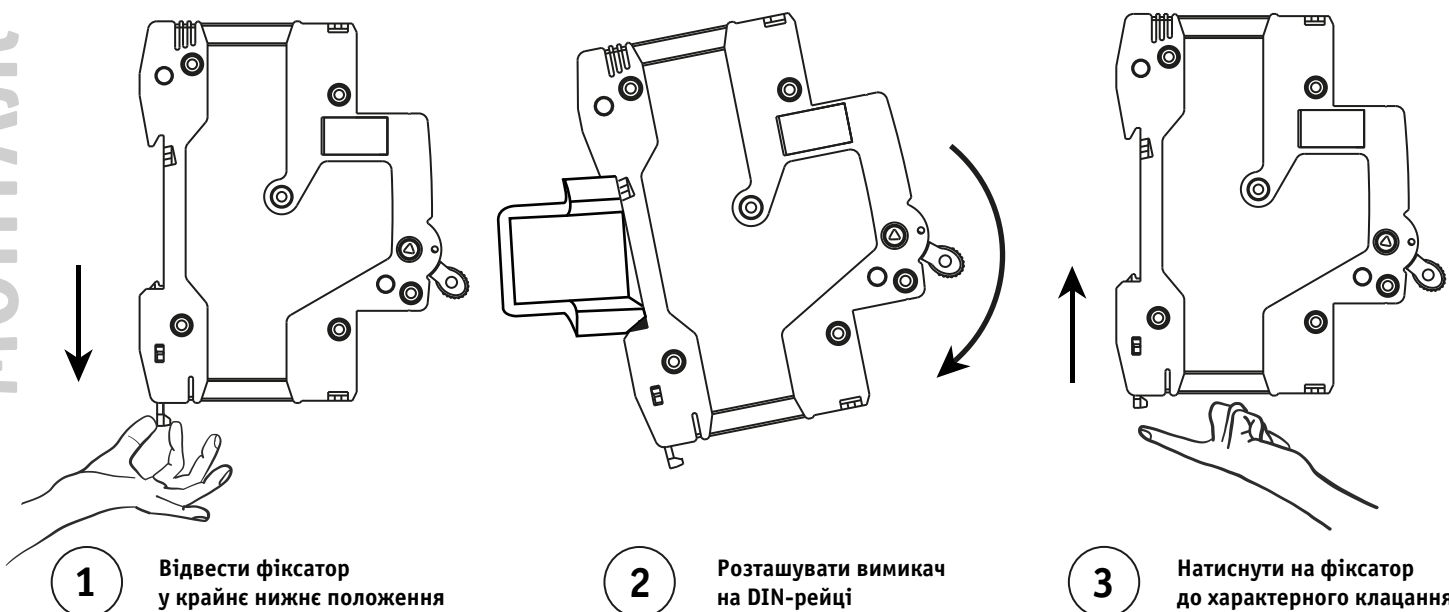

ІНСТРУКЦІЯ З МОНТАЖУ ТА ДЕМОНТАЖУ автоматичного вимикача АСКО-УКРЕМ серії UProfi на DIN-рейку

МОНТАЖ

ДЕМОНТАЖ

(044) 500-0033
(044) 501-9710

✉ info@acko.ua
🌐 www.acko.ua

2022