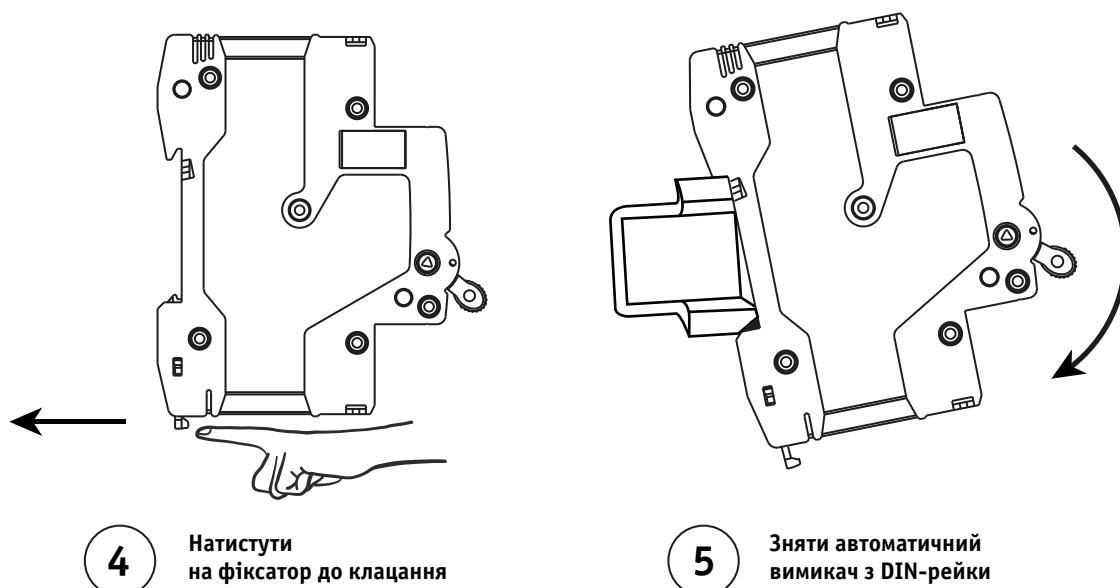

ІНСТРУКЦІЯ З МОНТАЖУ ТА ДЕМОНТАЖУ автоматичного вимикача АСКО-УКРЕМ серії UProfi на DIN-рейку

МОНТАЖ

ДЕМОНТАЖ

(044) 500-0033
(044) 501-9710

✉ info@acko.ua
🌐 www.acko.ua

2022