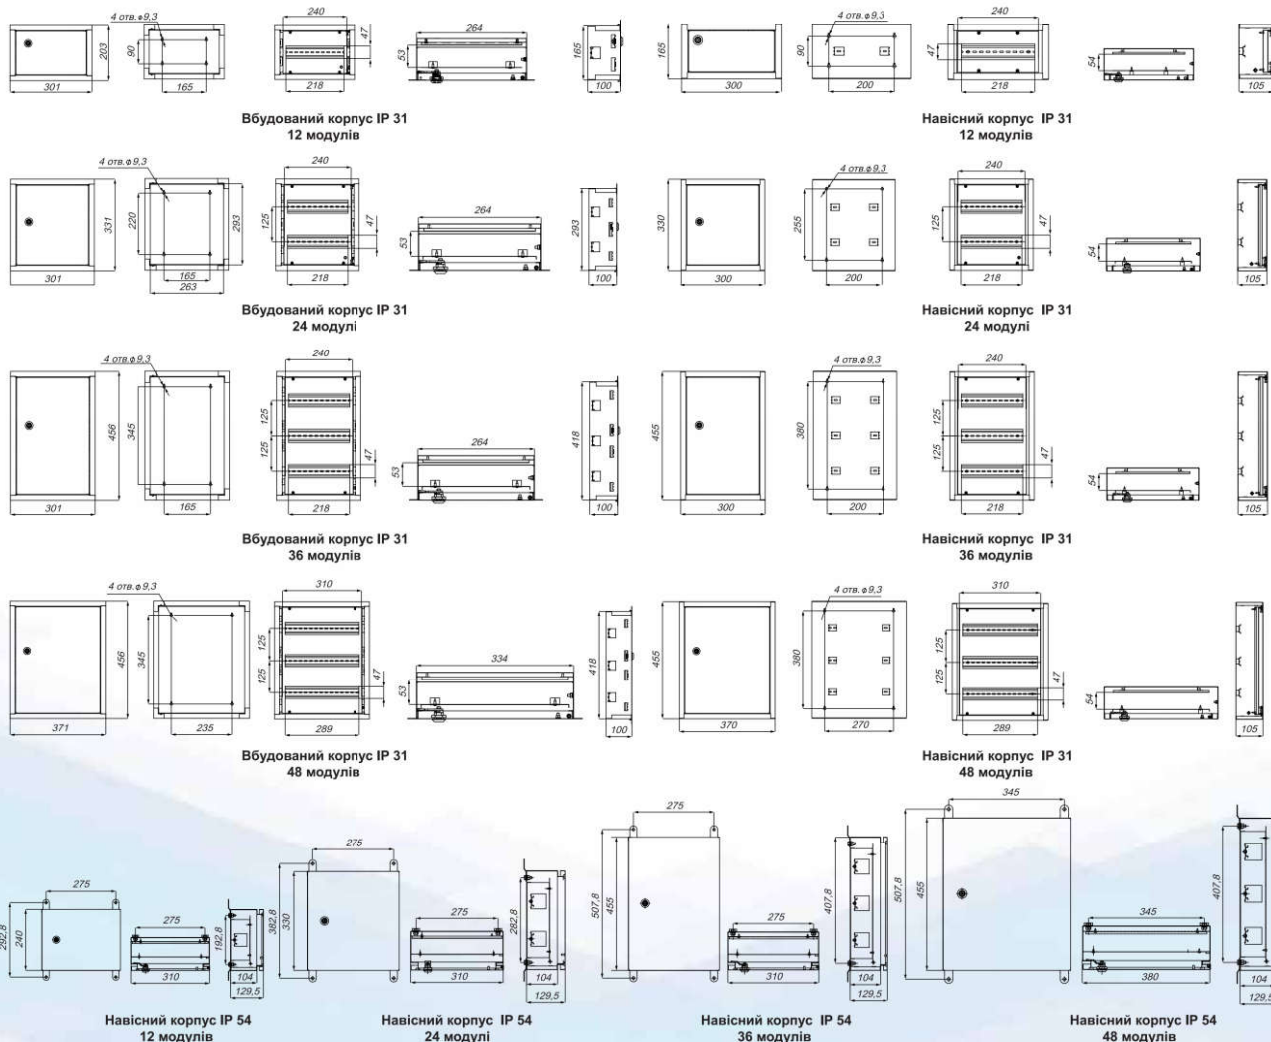

ГАБАРИТНІ РОЗМІРИ, мм

* допустиме відхилення габаритних розмірів $\pm 2,5$ мм

tel.: (050) 699-38-46

www.ielectro.net.ua