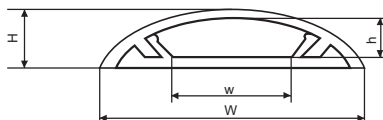

Пластмасові підлогові короба

Призначення

Для зручності прокладки електричних мереж всередині приміщень по підлозі.

Матеріал виготовлення

ПВХ, що не підтримує горіння.

Температура монтажу

-5...+60°C

Ступінь захисту

IP44

Модельний ряд, габаритні розміри та інформація для замовлення

Модель	W	H	w	h	Довжина	Кількість в упаковці, шт	Артикул
	мм						
25×10/2000мм	25	10	12	7	2000	30	A0070030023
35×10/2000мм	35	10	15	8		25	A0070030012
48×14/2000мм	48	14	21	12		20	A0070030021
50×15/2000мм	50	15	16				A0070030013
65×15/2000мм	65	15	44	15		A0070030022	

Температура монтажу

-5...+60°C

Ступінь захисту

IP44

Моделльний ряд, габаритні розміри та інформація для замовлення

Модель	W	H	w	h	Довжина	Кількість в упаковці, шт	Артикул
	мм						
25×10/1000мм	25	10	12	7	1000	30	A0070030015
35×10/1000мм	35	10	15	8		25	A0070030016
48×14/1000мм	48	14	21	12		20	A0070030017
50×15/1000мм	50	15	16	12		15	A0070030018
65×15/1000мм	65	15	44	12		10	A0070030019
100×25/1000мм	100	25	34	20		10	A0070030020