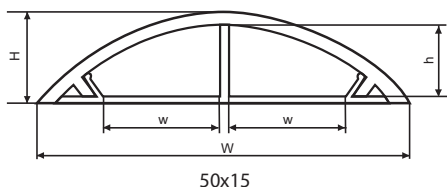

Пластмасові підлогові короба

Призначення

Для зручності прокладки електричних мереж всередині приміщень по підлозі.

Матеріал виготовлення

ПВХ, що не підтримує горіння.

Температура монтажу

-5...+60°C

Ступінь захисту

IP44

Модельний ряд, габаритні розміри та інформація для замовлення

Модель	W	H	w	h	Довжина	Кількість в упаковці, шт	Артикул
	мм						
25×10/2000мм	25	10	12	7	2000	30	A0070030023
35×10/2000мм	35	10	15	8		25	A0070030012
48×14/2000мм	48	14	21	12		20	A0070030021
50×15/2000мм	50	15	16				A0070030013
65×15/2000мм	65	15	44	15		A0070030022	

Температура монтажу

-5...+60°C

Ступінь захисту

IP44

Моделльний ряд, габаритні розміри та інформація для замовлення

Модель	W	H	w	h	Довжина	Кількість в упаковці, шт	Артикул
	мм						
25×10/1000мм	25	10	12	7	1000	30	A0070030015
35×10/1000мм	35	10	15	8		25	A0070030016
48×14/1000мм	48	14	21	12		20	A0070030017
50×15/1000мм	50	15	16	12		15	A0070030018
65×15/1000мм	65	15	44	12		10	A0070030019
100×25/1000мм	100	25	34	20		10	A0070030020