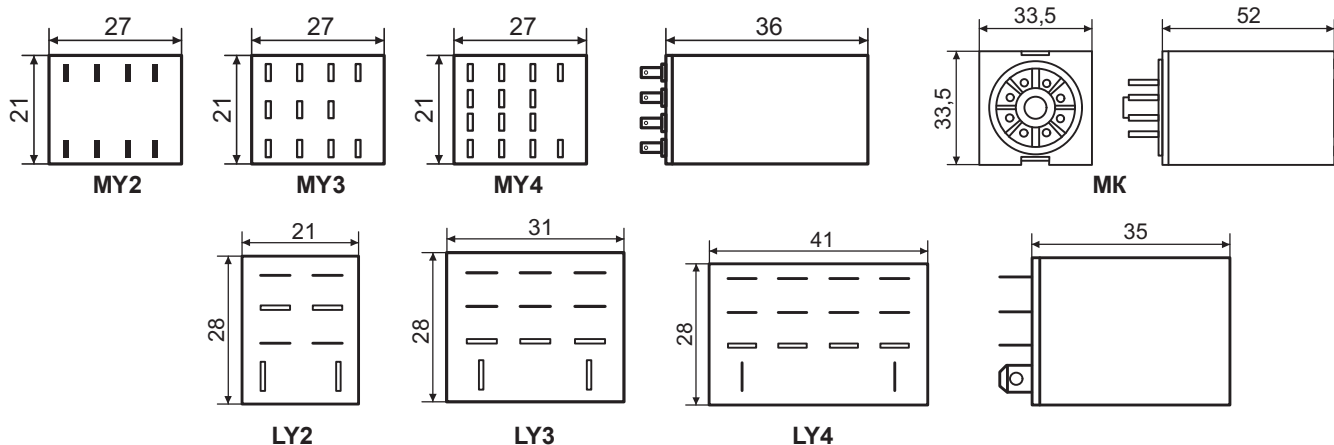

Електричні схеми

Габаритні розміри

Установчі колодки

Зображення	Модель	Реле	Габаритні розміри
	PYF08A-E	MY2	
	PYF11A	MY3	
	PYF14A-E	MY4	