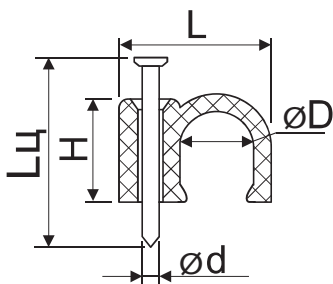

### Температура експлуатації

-30...+85°C

Модельний ряд, габаритні розміри та інформація для замовлення

Модель	A	B	C	ØD	Ød	F	Кількість в упаковці, шт	Артикул
	мм							
1/8R	17	10	9	3,5	4	0,75	100	A0150140001
3/16R	18			5				A0150140002
1/4R	21			6				A0150140003
5/16R	22	12	12	7	1,0	A0150140004		
3/8R	24			8,5		A0150140005		
1/2R	30	14	12	11	4,5	1,2		A0150140006
5/8R	29	19	9,5	13		1,2		A0150140007
3/4R	38	21	12	18		1,4		A0150140008
1R	44	23	12	25	1,4	A0150140009		

## Скоби кабельні з цвяхом круглі

Матеріал виготовлення  
 Нейлон 66, цвях оцинкований.

Модельний ряд, габаритні розміри та інформація для замовлення

Модель	Колір	L	H	ØD	Ød	Lц	Кількість в упаковці, шт	Артикул
		мм						
4 мм	білий	10	6	4	1,5	15	100	A0150030001
	чорний							A0150030034
5 мм	білий	10	7	5	1,5	15		A0150030002
	чорний							A0150030035
6 мм	білий	12	9,7	6	1,8	18		A0150030003
	чорний							A0150030036
7 мм	білий	12	10	7	1,8	18		A0150030004
	чорний							A0150030037
8 мм	білий	13	11	8	1,8	20		A0150030005
	чорний							A0150030038
9 мм	білий	15	11	9	2	20	A0150030006	
	чорний						A0150030039	
10 мм	білий	17	13	10	2	25	A0150030007	
	чорний						A0150030040	
12 мм	білий	19	15	12	2,5	30	A0150030008	
14 мм		20	17	14			30	A0150030009
16 мм		22	18	16	37	A0150030024		
18 мм		24	21	18		39	A0150030011	
20 мм		26	22	20	40		A0150030012	
22 мм		30	25	22		50	A0150030025	
25 мм		35	28	25	20		A0150030013	
30 мм		48	36	30		3	52x2	A0150030026