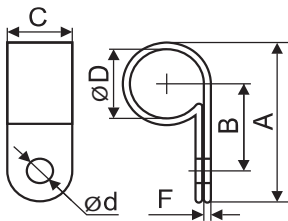

### Температура експлуатації

-30...+85°C

Модельний ряд, габаритні розміри та інформація для замовлення

Модель	A	B	C	ØD	Ød	F	Кількість в упаковці, шт	Артикул
	мм							
1/8R	17	10	9	3,5	4	0,75	100	A0150140001
3/16R	18			5				A0150140002
1/4R	21			6				A0150140003
5/16R	22	12	12	7	1,0	A0150140004		
3/8R	24			8,5		A0150140005		
1/2R	30	14	12	11	4,5	1,2		A0150140006
5/8R	29	19	9,5	13		1,2		A0150140007
3/4R	38	21	12	18		1,4		A0150140008
1R	44	23	12	25	1,4	A0150140009		

## Скоби кабельні з цвяхом круглі

Матеріал виготовлення  
 Нейлон 66, цвях оцинкований.

Модельний ряд, габаритні розміри та інформація для замовлення

Модель	Колір	L	H	ØD	Ød	Lц	Кількість в упаковці, шт	Артикул
		мм						
4 мм	білий	10	6	4	1,5	15	100	A0150030001
	чорний							A0150030034
5 мм	білий	10	7	5	1,5	15		A0150030002
	чорний							A0150030035
6 мм	білий	12	9,7	6	1,8	18		A0150030003
	чорний							A0150030036
7 мм	білий	12	10	7	1,8	18		A0150030004
	чорний							A0150030037
8 мм	білий	13	11	8	1,8	20		A0150030005
	чорний							A0150030038
9 мм	білий	15	11	9	2	20	A0150030006	
	чорний						A0150030039	
10 мм	білий	17	13	10	2	25	A0150030007	
	чорний						A0150030040	
12 мм	білий	19	15	12	2,5	30	A0150030008	
14 мм		20	17	14			30	A0150030009
16 мм		22	18	16	37	A0150030024		
18 мм		24	21	18		39	A0150030011	
20 мм		26	22	20	40		A0150030012	
22 мм		30	25	22		50	A0150030025	
25 мм		35	28	25	20		A0150030013	
30 мм		48	36	30		3	52x2	A0150030026