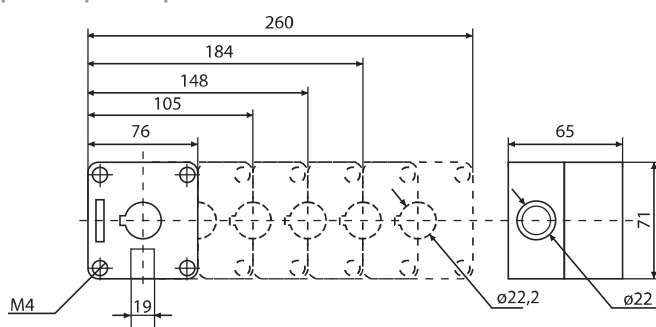

Корпуси кнопкових постів керування серії НЖ-9

Призначення
 Індивідуальна збірка постів керування.
 Матеріал виготовлення
 ПВХ, що не підтримує горіння.
 Діапазон робочих температур
 -10...+50°C.

Модельний ряд та інформація для замовлення

Зображення	Модель	Кількість установчих місць	Колір	Артикул
	НЖ-9-1	1	білий	A0140020033
			помаранчевий	A0140020034
	НЖ-9-2	2	білий	A0140020035
			помаранчевий	A0140020036
	НЖ-9-3	3	білий	A0140020037
			помаранчевий	A0140020038
	НЖ-9-4	4	білий	A0140020039
			помаранчевий	A0140020040
	НЖ-9-5	5	білий	A0140020072
			помаранчевий	A0140020073
	НЖ-9-6	6	білий	A0140020074
			помаранчевий	A0140020075

Габаритні розміри

Установчі розміри:

- НЖ-9-1 – 54×54 мм
- НЖ-9-2 – 80×54 мм
- НЖ-9-3 – 115×54 мм
- НЖ-9-4 – 149×54 мм
- НЖ-9-5(6) – 225×54 мм