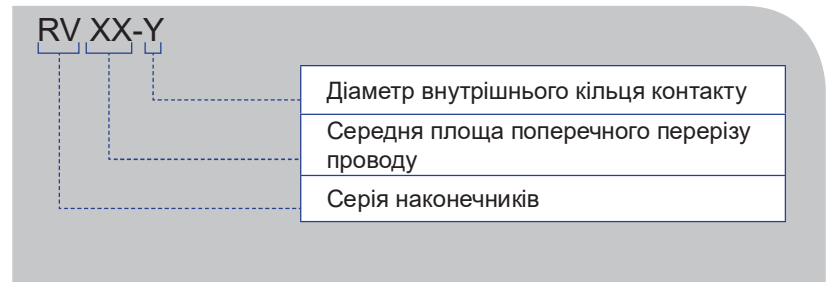

Наконечники кільцеві серії RV

Призначення

Окінювання багатожильних проводів методом опресування.

Матеріал виготовлення

- Наконечник – луджена мідь.
- Ізоляція – ПВХ, що не підтримує горіння.

Умовне позначення виробів

Модельний ряд, габаритні розміри та інформація для замовлення

Модель	Переріз проводу, мм ²	Макс. струм, А	Колір ізоляції	ØD2	ØD	Ød	L	L1	B	h	Кількість в упаковці, шт.	Артикул
				мм								
RV 1,25-3,7	0,5...1,5	15	червоний	3,5	4,0	1,8	20,0	9,5	6,6	0,5	100	A0060030044
RV 1,25-4				3,9	5,9	1,8	20,7	9,9	8,0	0,7		A0060030017
RV 1,25-5				5,0	6,0	1,8	20,3	9,8	8,0	0,7		A0060030016
RV 1,25-6				6,2	5,7	1,8	26,0	15,3	11,6	0,5		A0060030002
RV 1,25-8				8,3	4,0	1,8	25,7	15,1	11,6	0,5		A0060030003
RV 1,25-10				10,5	4,1	1,8	30,8	20,3	13,6	0,6		A0060030004
RV 2-3,2	1,5...2,5	25	синій	3,1	4,6	2,4	18,6	7,9	6,5	0,5		A0060030045
RV 2-4				4,2	6,2	2,4	20,0	10,0	6,5	0,7		A0060030005
RV 2-5				5,1	6,2	2,4	22,0	11,6	8,7	0,7		A0060030050
RV 2-6				6,4	6,2	2,4	26,0	15,0	11,9	0,6		A0060030006
RV 2-8				8,4	6,0	2,4	26,0	15,0	12,0	0,7		A0060030007
RV 2-10				10,2	6,1	2,4	31,5	20,9	13,7	0,7		A0060030008
RV 3,5-4	2,5...4,0	37	чорний	4,1	7,1	3,2	24,4	10,8	7,1	0,7		A0060030009
RV 3,5-6				6,0	7,5	3,2	29,0	15,0	12,0	0,7		A0060030010
RV 5,5-4	4,0...6,0	45	жовтий	4,0	6,1	4,0	23,0	8,9	7,2	0,7	A0060030012	
RV 5,5-6				6,2	8,0	3,5	27,8	13,5	11,9	0,8	A0060030013	
RV 5,5-8				8,2	8,0	4,0	34,1	20,9	15,1	0,8	A0060030014	