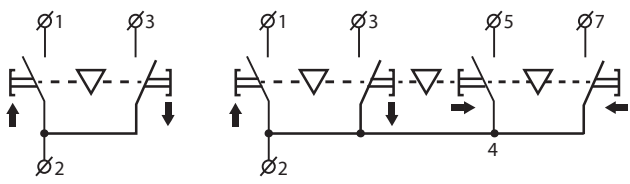

COB62

Електричні схеми

COB61